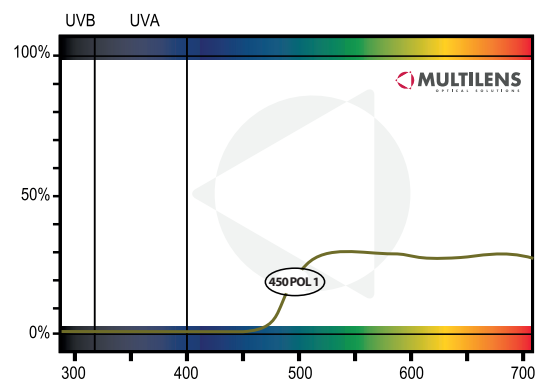

FILTRO FOTOSELETTIVO 450nm Base 6 PC

450nm

Codice articolo:	M31245S
Categoria:	Cat. 1
Adatto alla guida:	SI
Trattamento:	AR interno incluso

450nm Polarizzato Light

Codice articolo:	M31545S
Categoria:	Cat. 2
Adatto alla guida:	SI
Trattamento:	AR interno incluso

450nm Polarizzato Dark

Codice articolo:	M31604S
Categoria:	Cat. 3
Adatto alla guida:	SI
Trattamento:	AR interno incluso