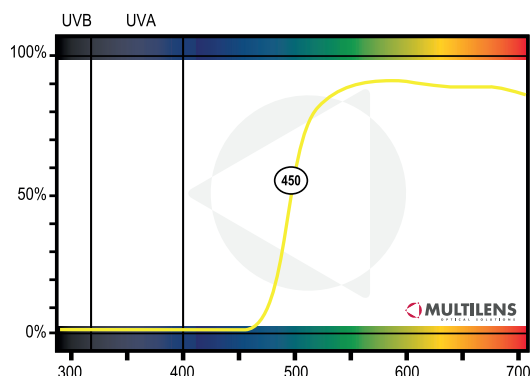

FILTRO FOTOSELETTIVO 450nm Base 6 PC

450nm

Codice articolo:	M31245S
Categoria:	Cat. 1
Adatto alla guida:	SI
Trattamento:	AR interno incluso

450nm Polarizzato Light

Codice articolo:	M31545S
Categoria:	Cat. 2
Adatto alla guida:	SI
Trattamento:	AR interno incluso

450nm Polarizzato Dark

Codice articolo:	M31604S
Categoria:	Cat. 3
Adatto alla guida:	SI
Trattamento:	AR interno incluso